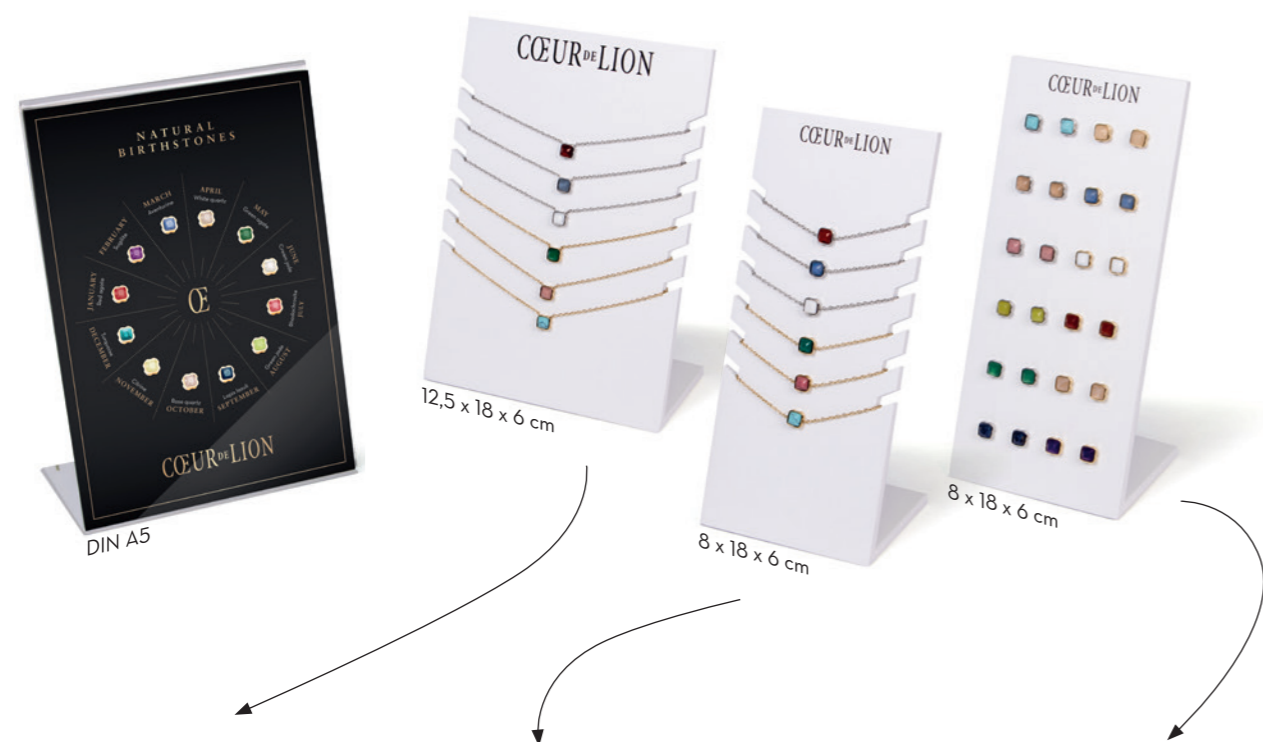

**1300/61-0120**

**Birthstone KETTEN Display**

- bestehend aus:
- 12 Ketten, Edelstahl
  - 12 Ketten, Edelstahl gold
  - gratis Kettendisplay
  - gratis A5 Acrylaufsteller mit Poster

**Equipped Birthstone NECKLACE Display**

- consisting of:
- 12 necklaces, stainless steel
  - 12 necklaces, stainless steel gold
  - free necklace display
  - free A5 acrylic display with poster

**Présentoir de COLLIERS Birthstone**

- composé de :
- 12 colliers, acier inoxydable
  - 12 colliers, acier inoxydable or
  - présentoir de colliers gratuit
  - présentoir acrylique A5 gratuit avec poster

**1300/63-0120**

**Birthstone ARMBAND Display**

- bestehend aus:
- 12 Armbändern, Edelstahl
  - 12 Armbändern, Edelstahl gold
  - gratis Armbanddisplay
  - gratis A5 Acrylaufsteller mit Poster

**Equipped Birthstone BRACELET Display**