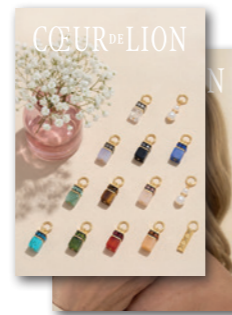

9211/92-9817

4251588399536

„Ear me up“

9211/92-9829

4251588399499

„Natural Stones“

9218/92-9570 (Deutsch)

4251588366033