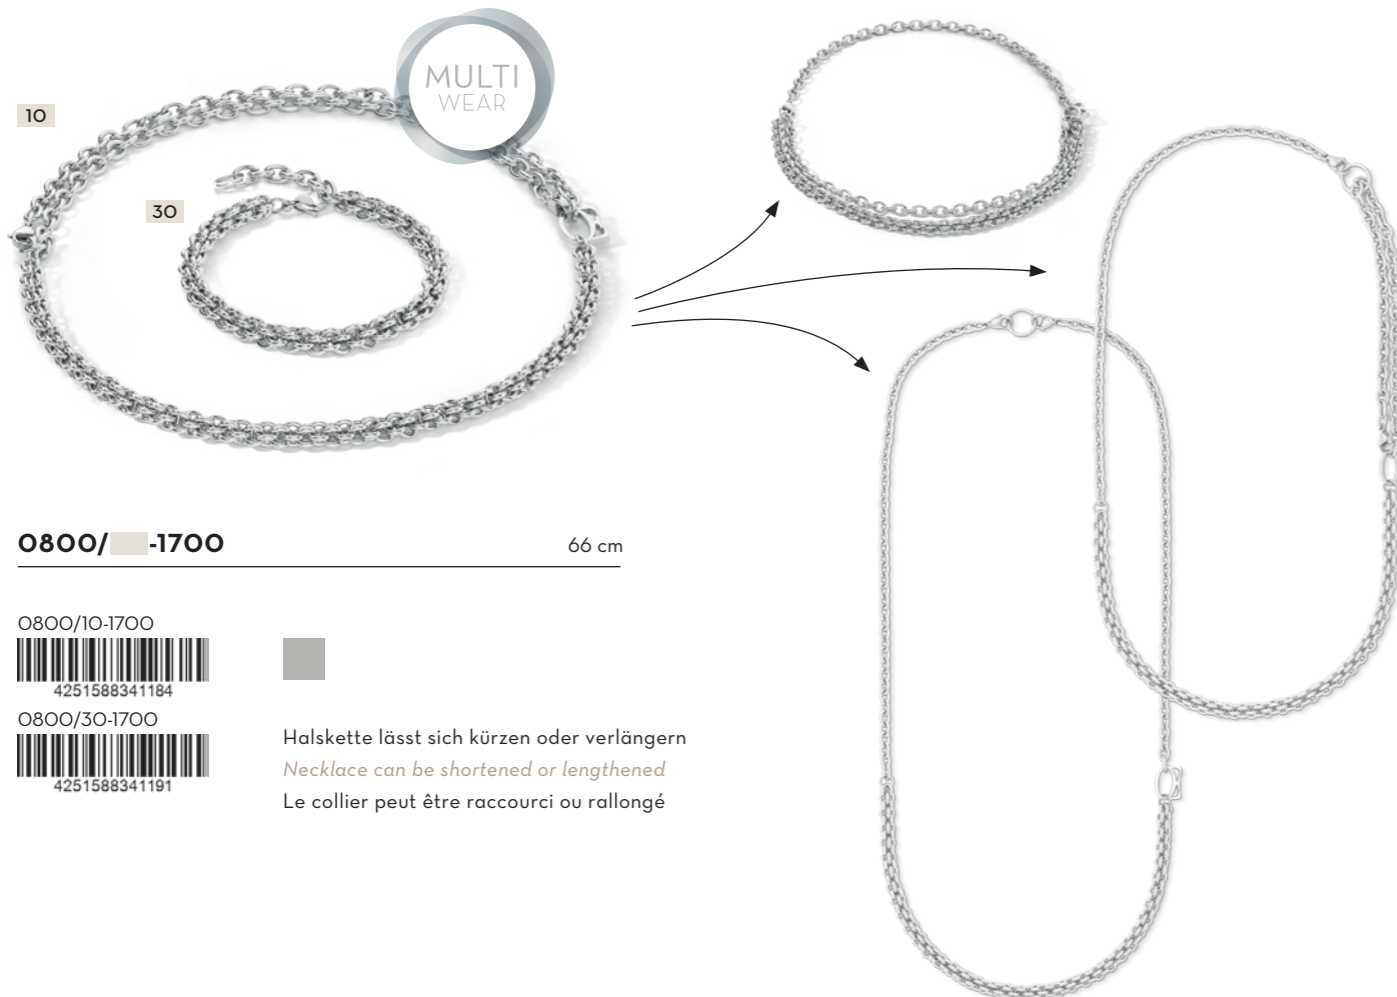

O800/10-1700

4251588341184

O800/30-1700

4251588341191

Halskette lässt sich kürzen oder verlängern
Necklace can be shortened or lengthened
Le collier peut être raccourci ou rallongé