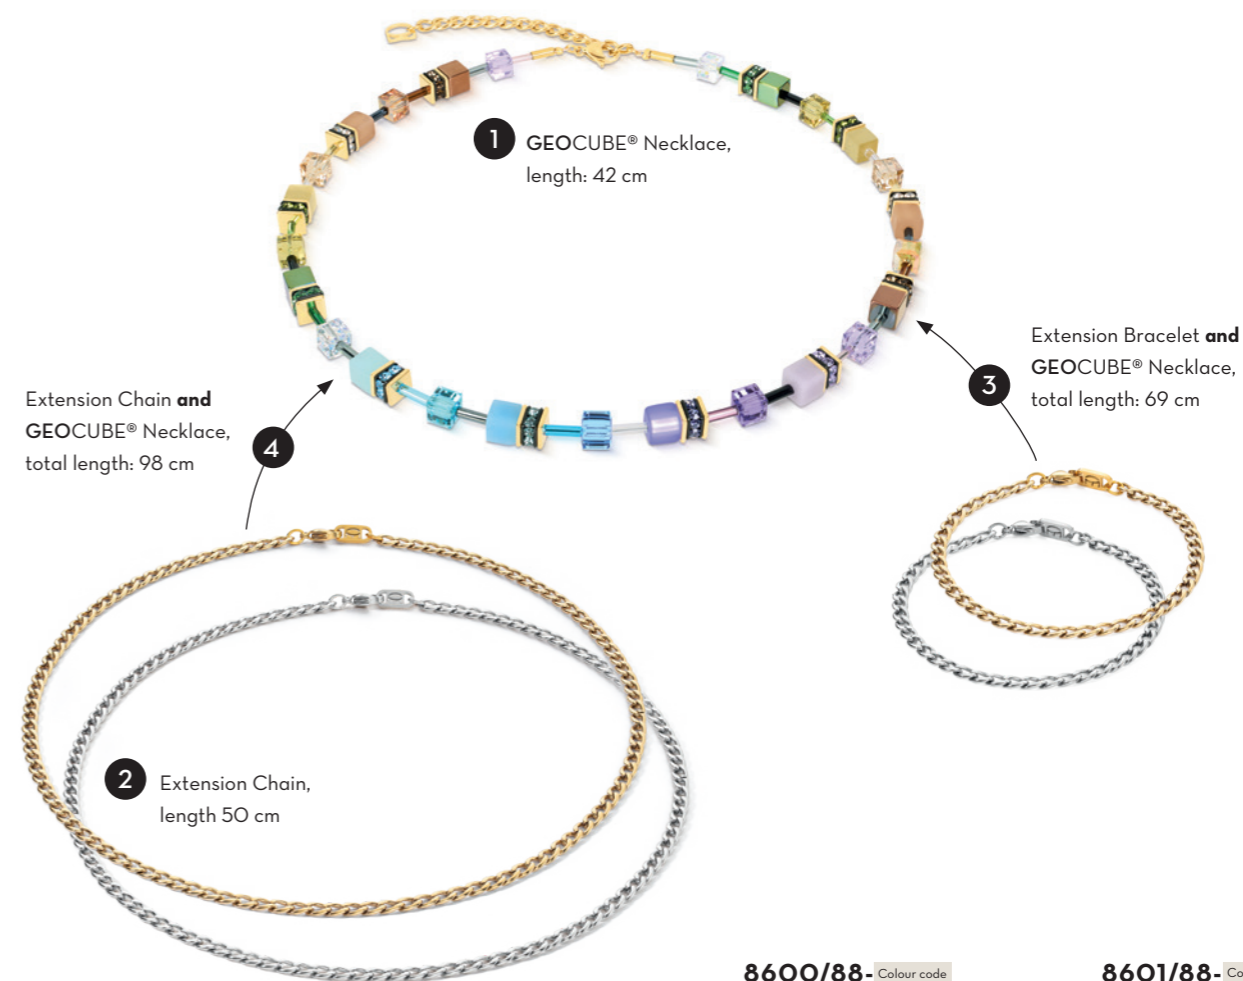

8600/88 - Colour code

Extension Chain

8601/88 - Colour code

Extension Bracelet