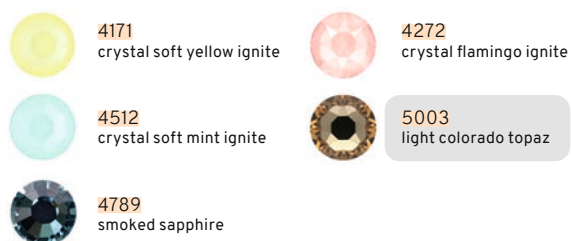

TREND: LIGHT BEINGS

NEW