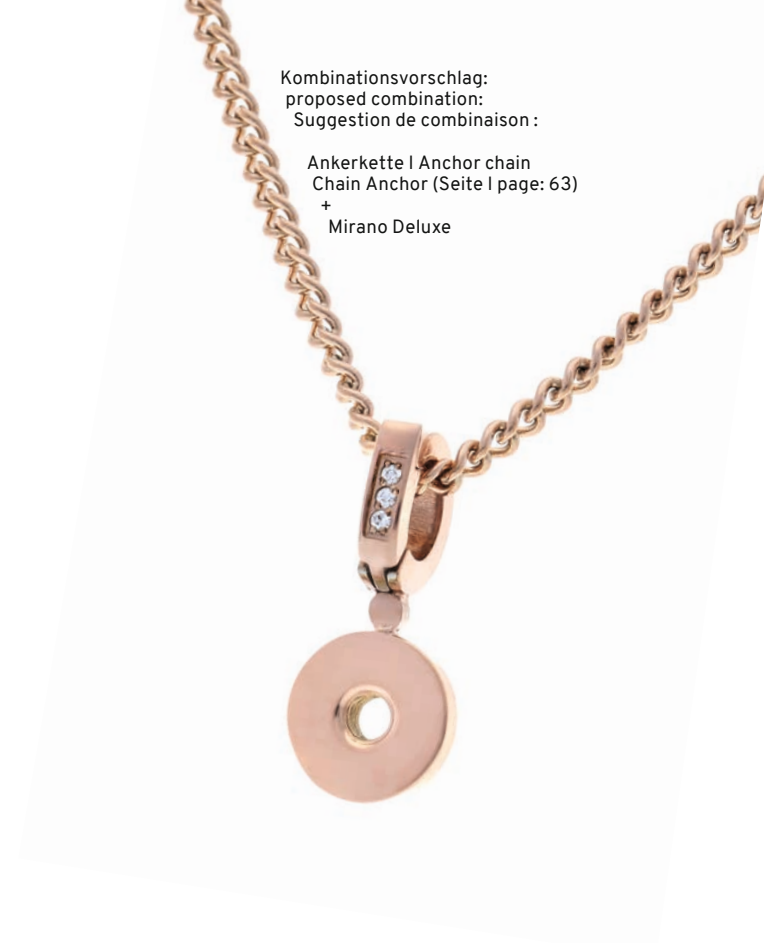

Kombinationsvorschlag:
proposed combination:
Suggestion de combinaison :

Ankerkette I Anchor chain
Chain Anchor (Seite I page: 63)
+
Mirano Deluxe