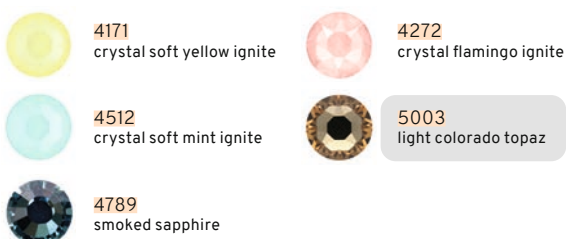

TREND: LIGHT BEINGS

NEW