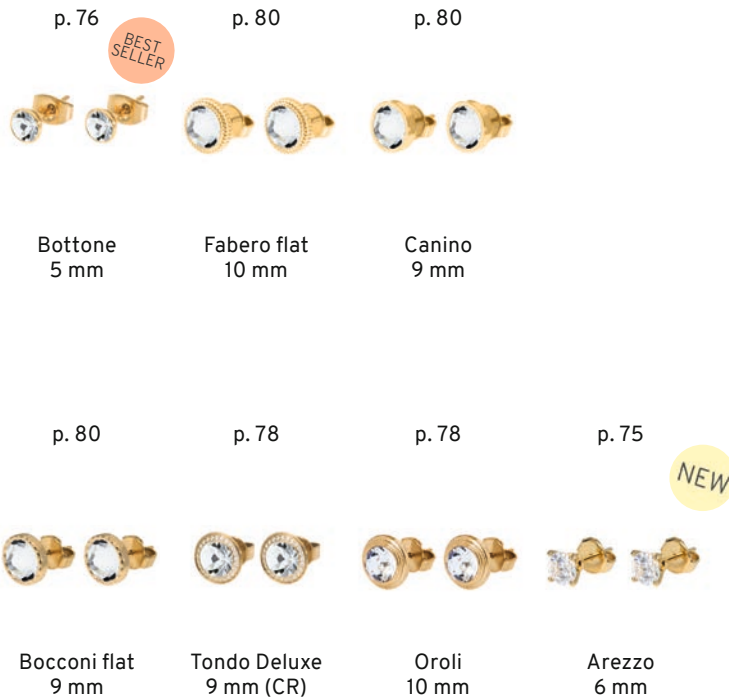

OHRSTECKER

EAR STUDS/ BOUCLES D'OREILLES

· Die Ohrstecker, passend zu den Aufsätzen, sind eine perfekte Ergänzung zu Ihrem Schmuckset.

· The ear studs, matching to the tops, complete your look perfectly.

· Les clous d'oreilles, assortis aux tops, complètent parfaitement votre look.

Diese Ohrstecker werden mit hochwertigen Swarovski Kristallen verarbeitet.
These ear studs are finished with high-quality Swarovski crystals.
Ces boucles d'oreilles sont ornés de cristaux Swarovski de haute qualité.