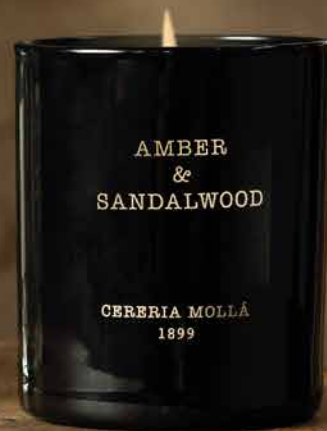

Amber & Sandalwood