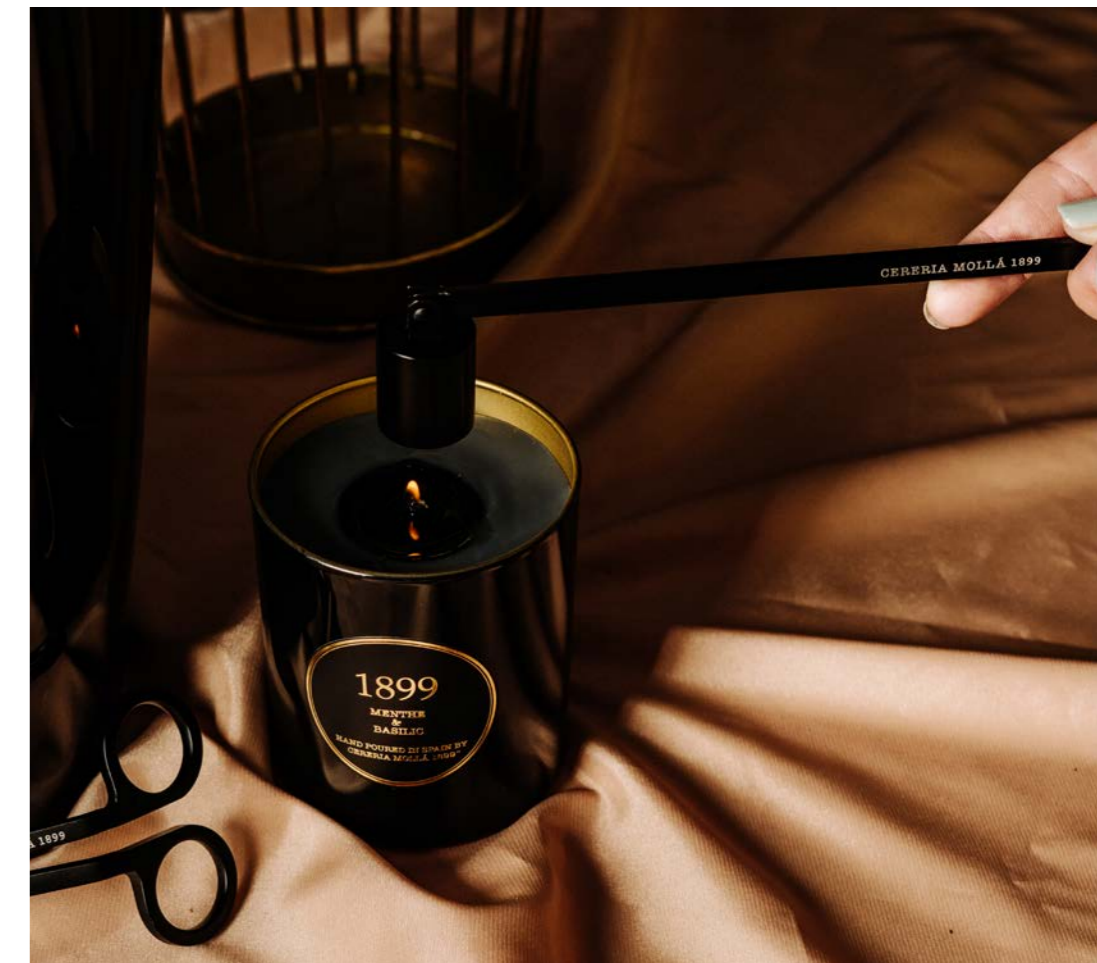

Ref.	Producto/Product	Dimensiones/Size		Envase/Pack
		Base/Base	Altura/Height	
CAM3	Mueble negro expositor 3 campanas olfativas Black furniture display with 3 Glass Domes	30 x 50 cm		
CAM	Campana Olfativa de Cristal con Base Madera Scent Tester Display with Glass Dome and Wood	∅ 14 cm	↓ 21 cm	6

Ref.	Producto/Product	Dimensiones/Size	Envase/Pack				
				1238	Set tijeras corta mechas & campana apagavelas Set wick trimmer & Candle snuffer	19 cm	6